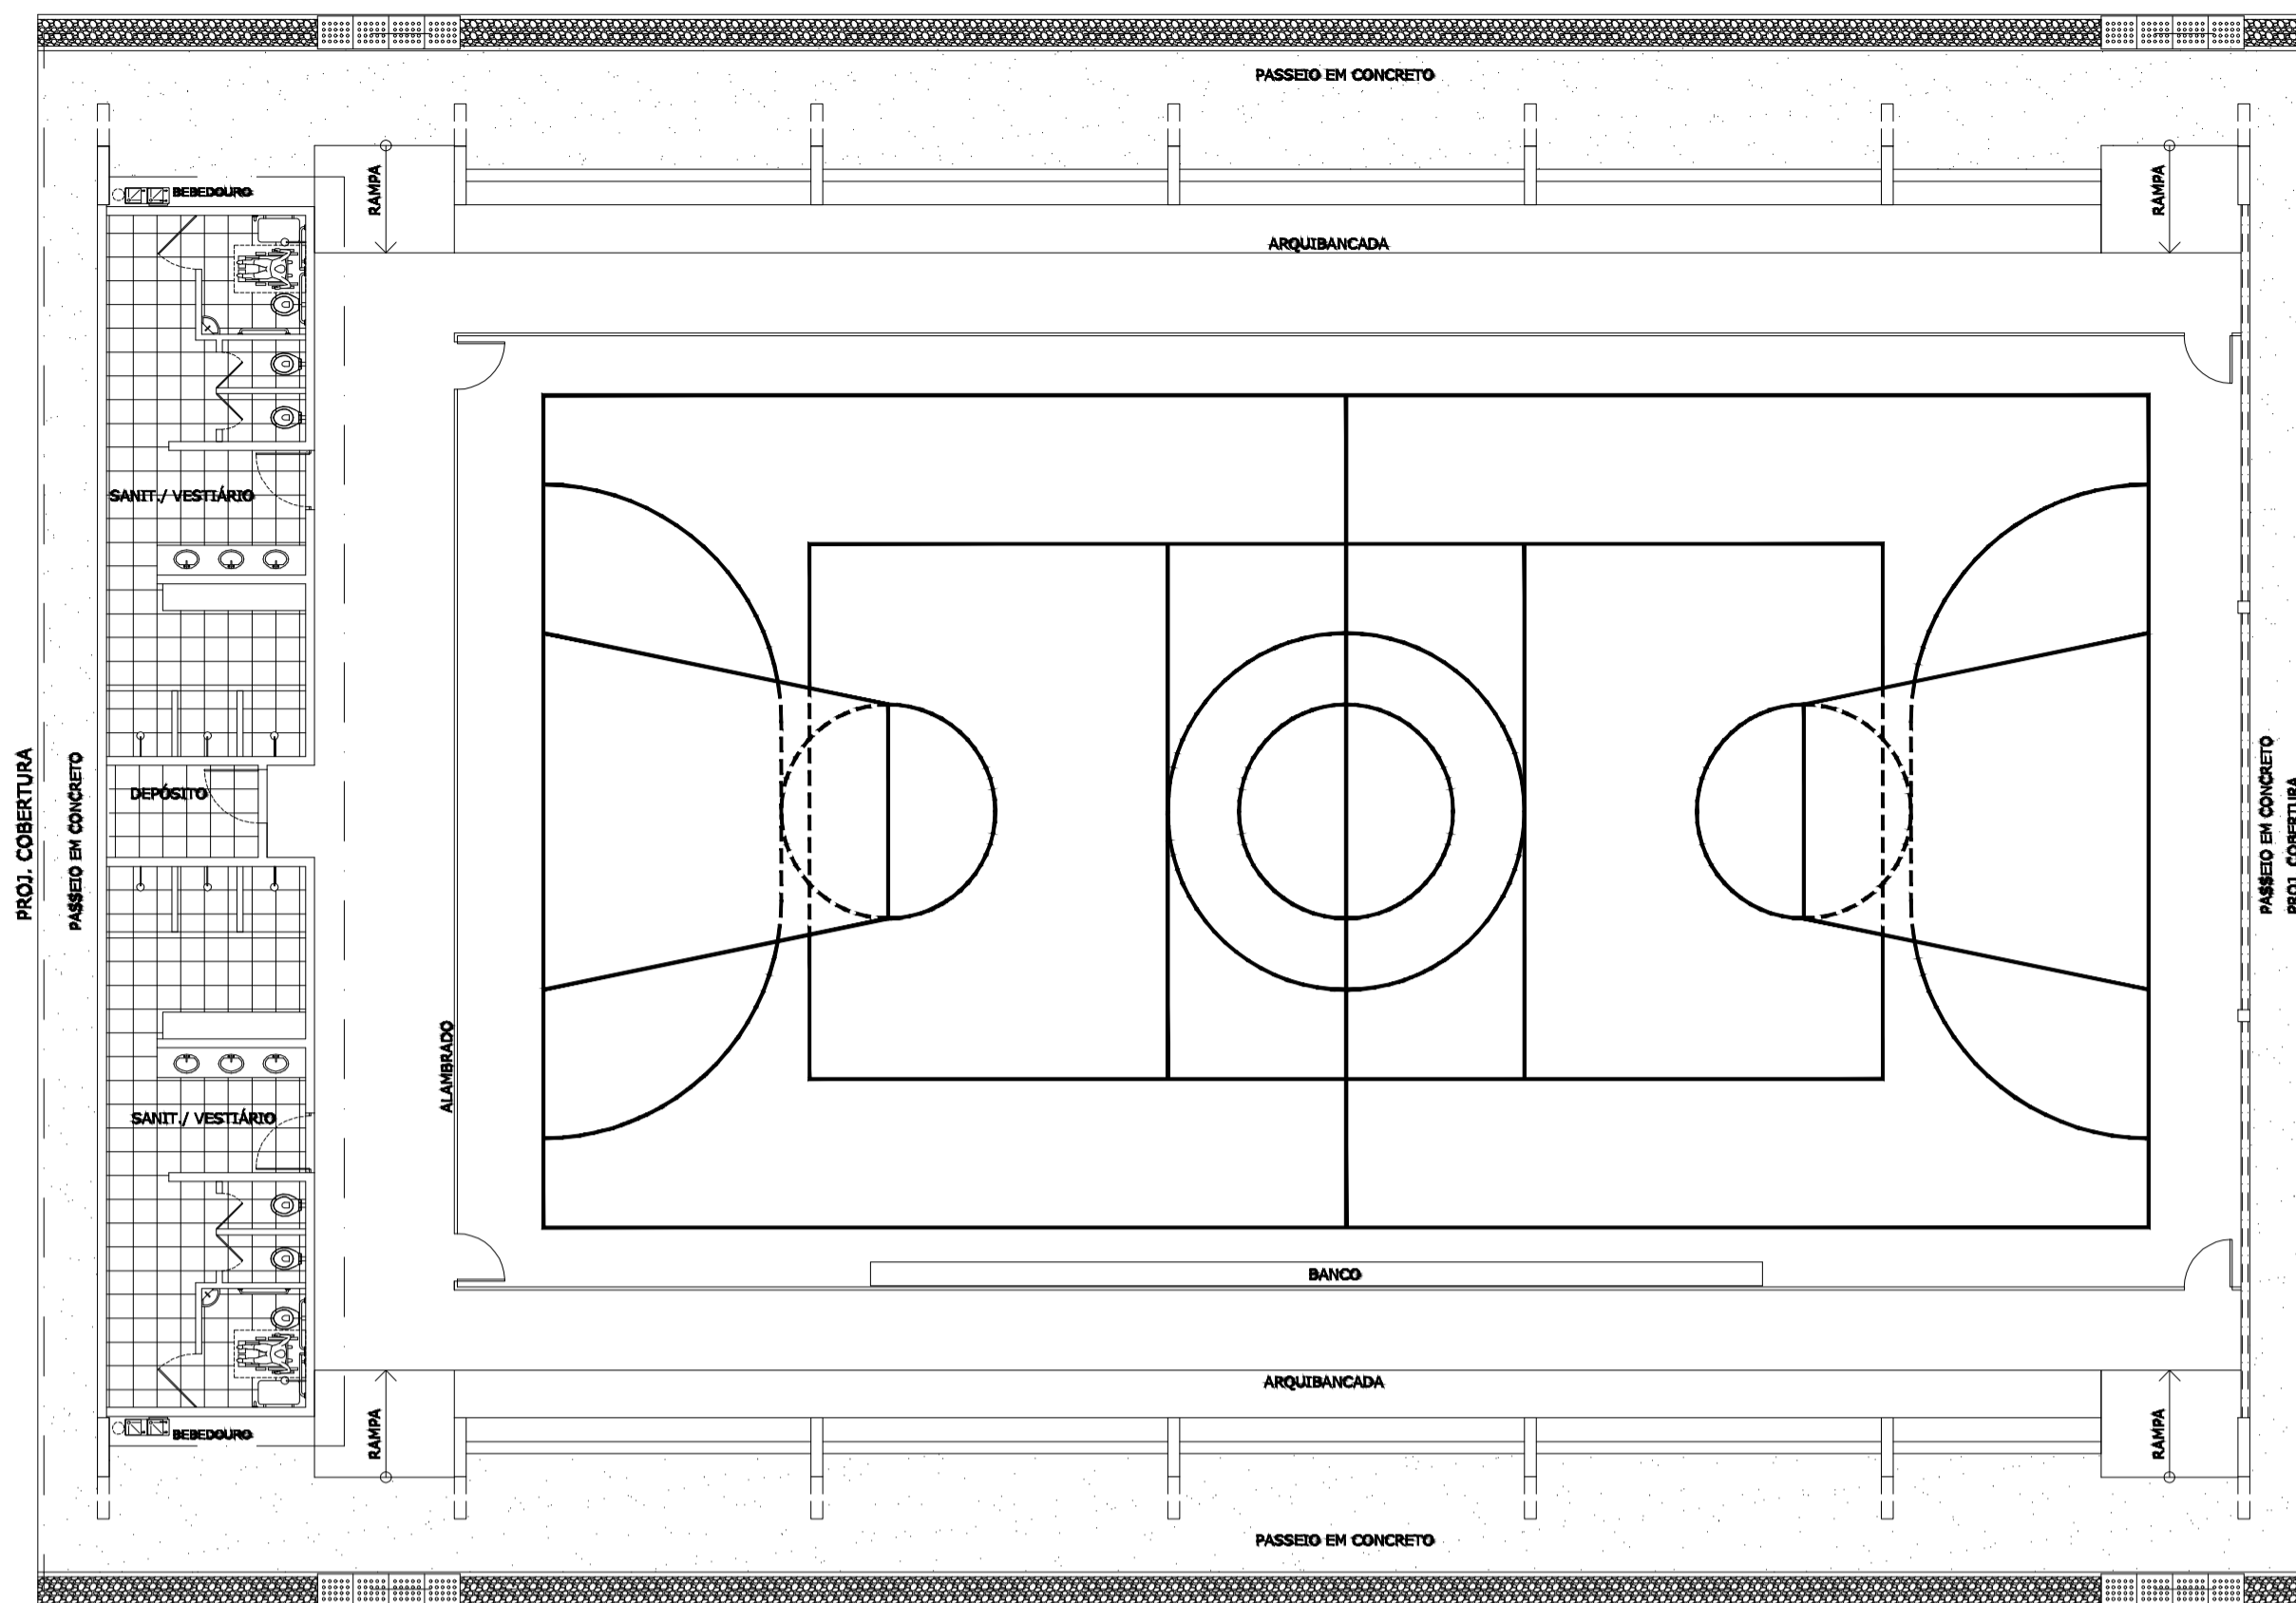

PLANTA BAIXA
ESCALA 1:125

LAYOUT
ESCALA 1:125

CORTE AA
ESCALA 1:125

DETALHE DA ARQUIBANCADA
ESCALA 1:25

CORTE BB
ESCALA 1:125

CORTE CC
ESCALA 1:125

REFORMA DE GINÁSIO POLIESPORTIVO

LOCAL: GERALDO BATISTA GABRIEL - S/N
NOVA PEDREGULHO - PEDREGULHO - SP
MAIO / 2025

ESCALAS:
INDICADAS

Elso Lemes Filho
ELSO LEMES FILHO
ENG. CIVIL - CREA 0601113022

FOLHA: ÚNICA