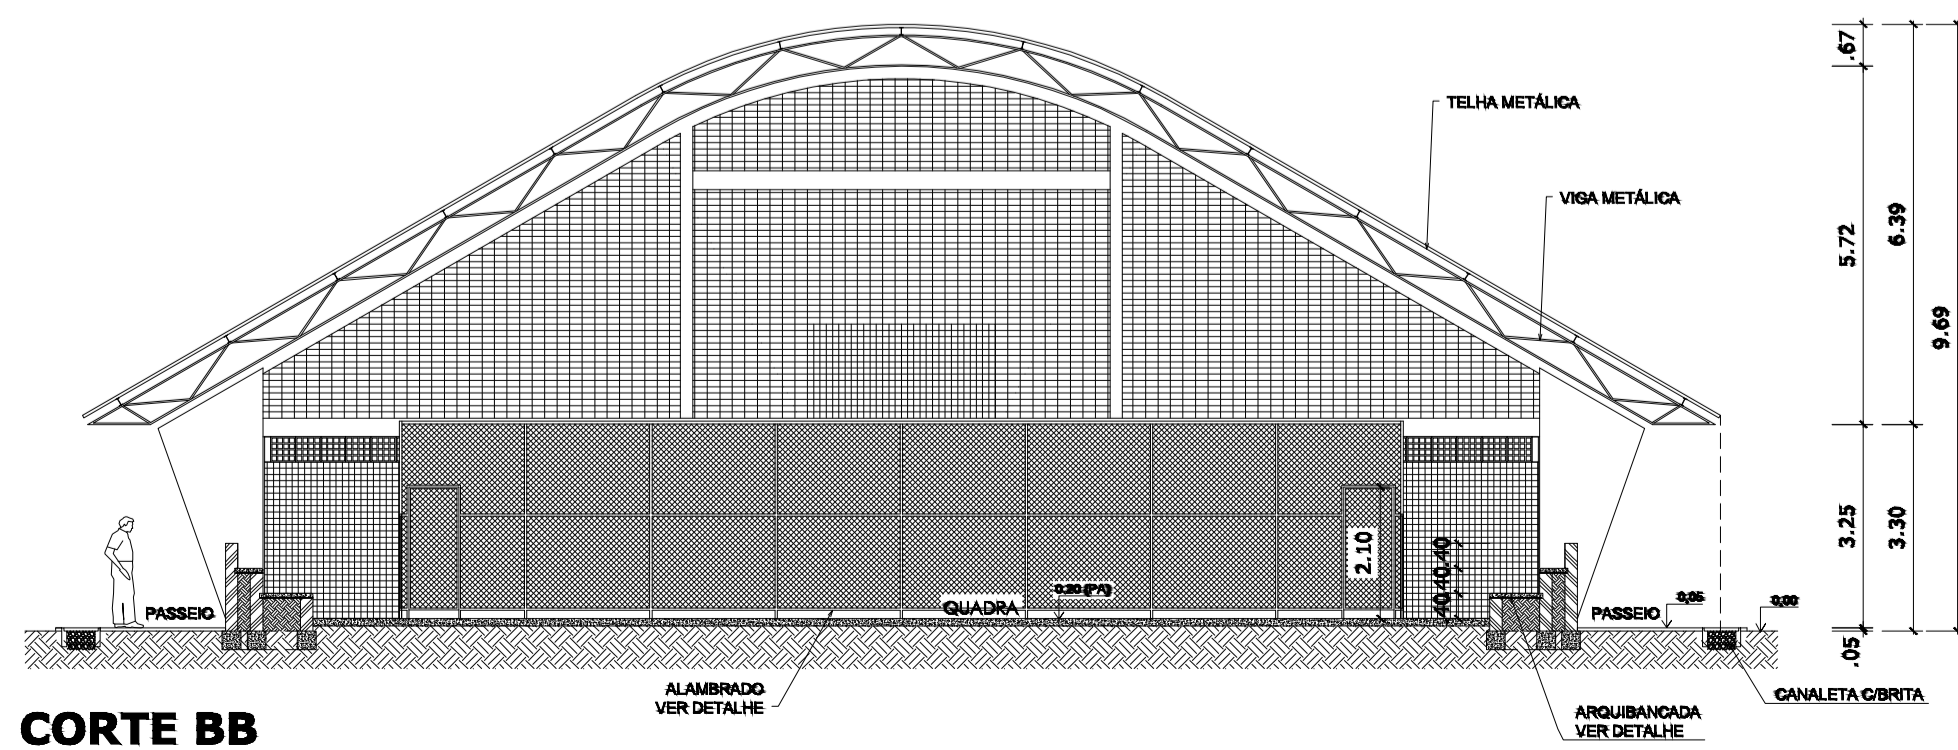

PLANTA BAIXA
ESCALA 1:125

LAYOUT
ESCALA 1:125

CORTE AA
ESCALA 1:125

DETALHE DA ARQUIBANCADA
ESCALA 1:25

CORTE BB
ESCALA 1:125

CORTE CC
ESCALA 1:125

REFORMA DE GINÁSIO POLIESPORTIVO

LOCAL: GERALDO BATISTA GABRIEL - S/N
NOVA PEDREGULHO - PEDREGULHO - SP
MAIO / 2025

ESCALAS:
INDICADAS

Elso Lemes Filho
ELSO LEMES FILHO
ENG. CIVIL - CREA 0601113022

FOLHA: ÚNICA