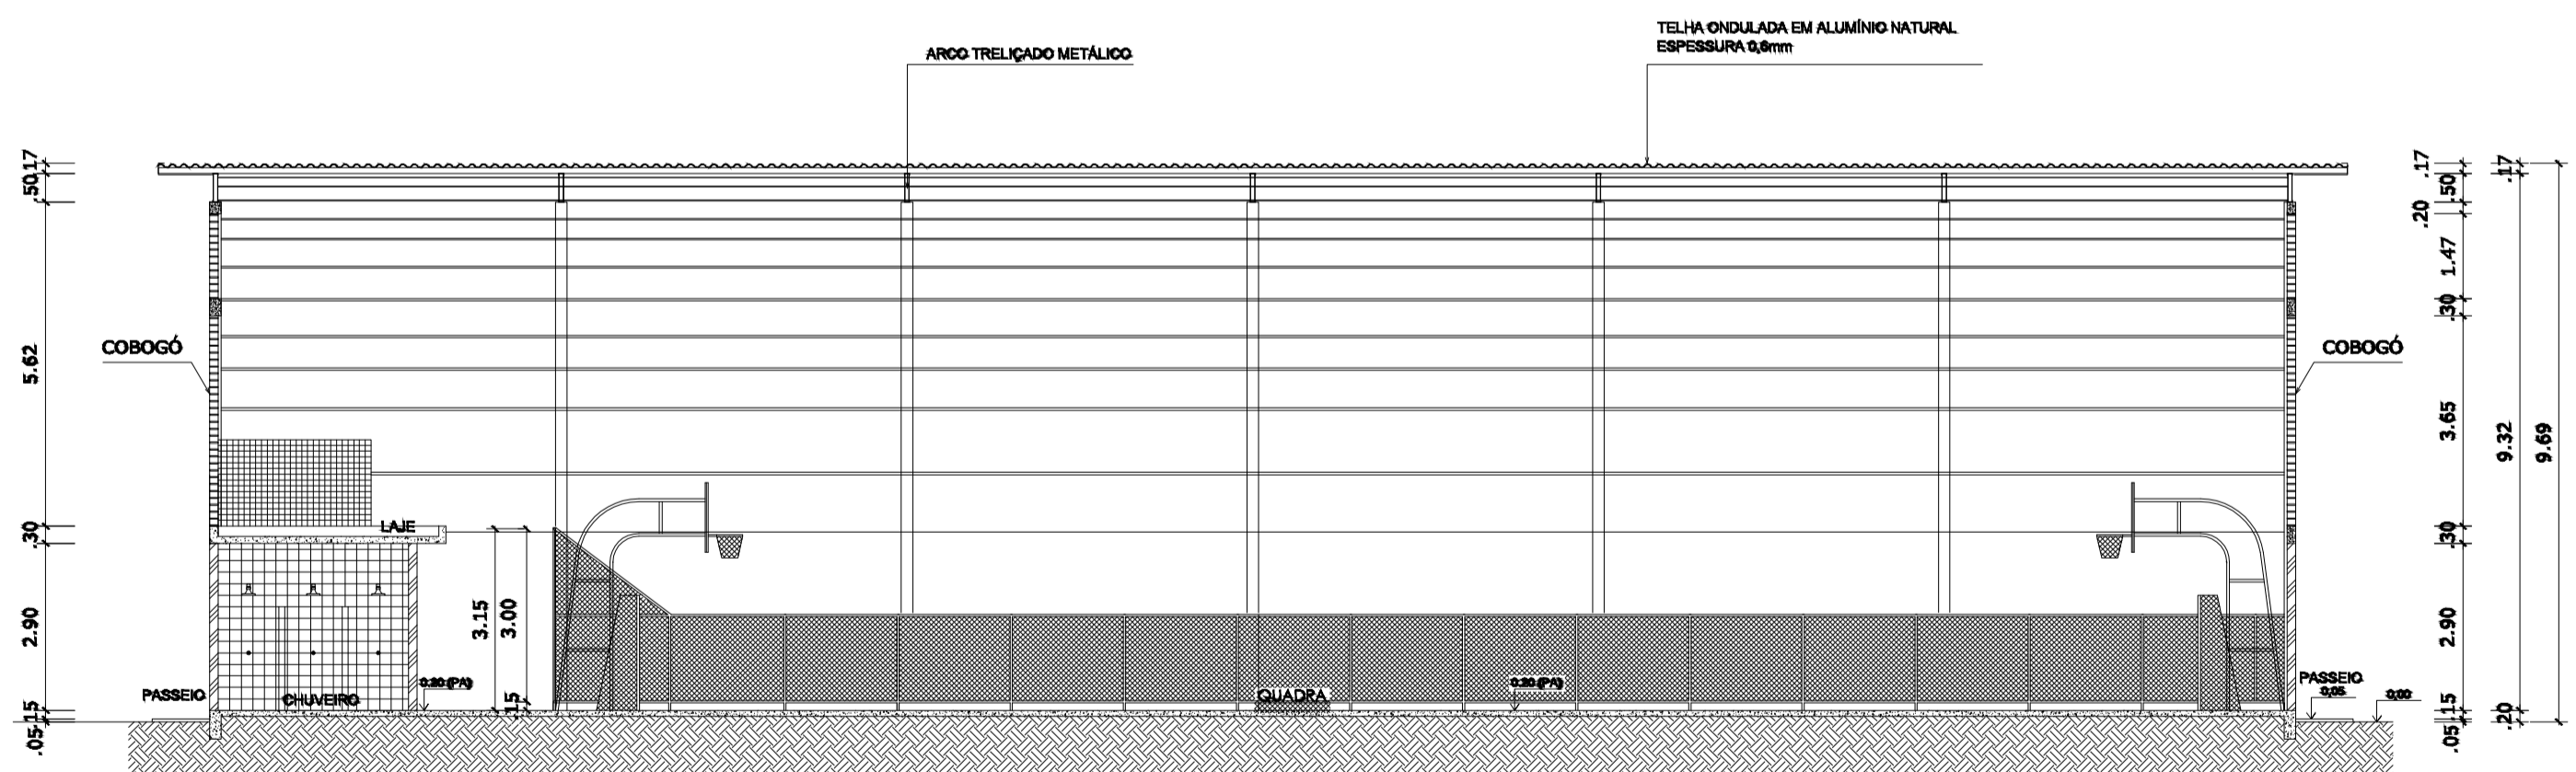

PLANTA BAIXA
ESCALA 1:125

LAYOUT
ESCALA 1:125

CORTE AA
ESCALA 1:125

DETALHE DA ARQUIBANCADA
ESCALA 1:25

CORTE BB
ESCALA 1:125

CORTE CC
ESCALA 1:125

REFORMA DE GINÁSIO POLIESPORTIVO

LOCAL: GERALDO BATISTA GABRIEL - S/N
NOVA PEDREGULHO - PEDREGULHO - SP
MAIO / 2025

ESCALAS:
INDICADAS

Elso Lemes Filho
ELSO LEMES FILHO
ENG. CIVIL - CREA 0601113022

FOLHA: ÚNICA