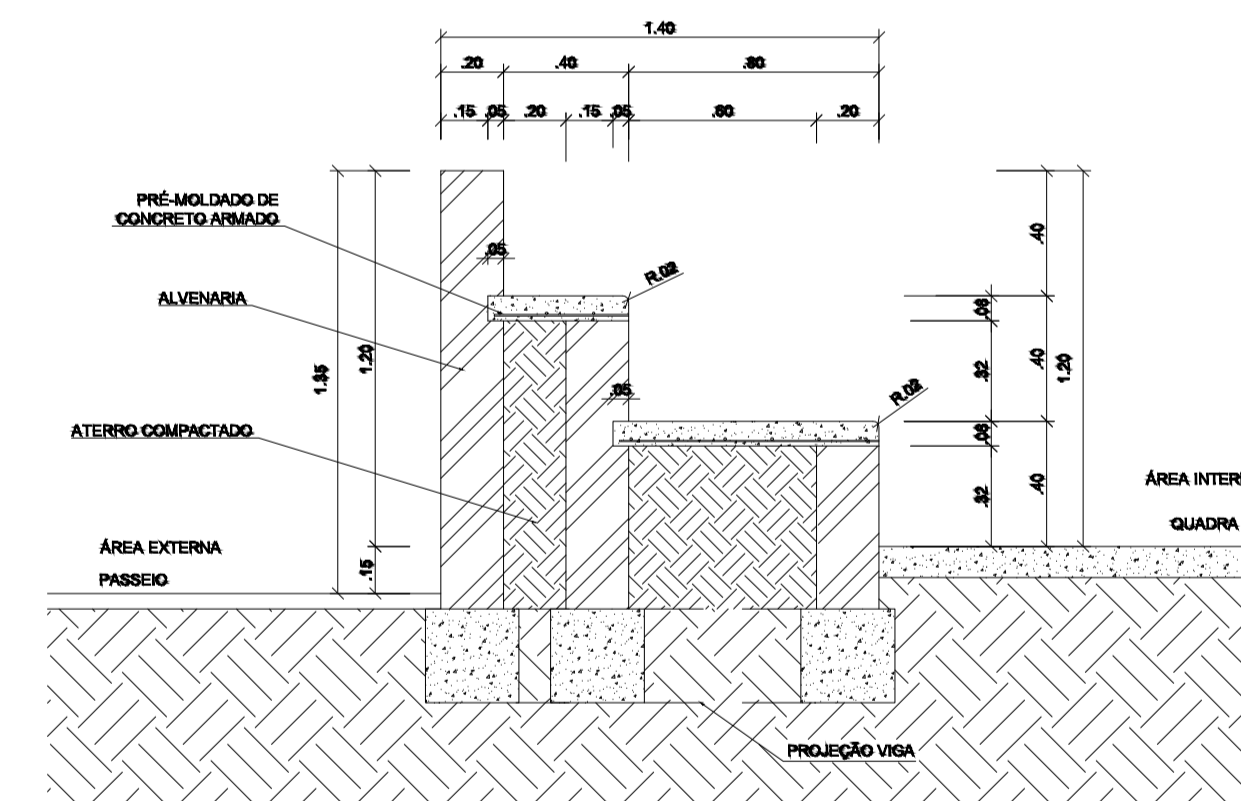

PLANTA BAIXA
ESCALA 1:125

LAYOUT
ESCALA 1:125

CORTE AA
ESCALA 1:125

DETALHE DA ARQUIBANCADA
ESCALA 1:25

CORTE BB
ESCALA 1:125

CORTE CC
ESCALA 1:125

REFORMA DE GINÁSIO POLIESPORTIVO

LOCAL: GERALDO BATISTA GABRIEL - S/N
NOVA PEDREGULHO - PEDREGULHO - SP
MAIO / 2025

ESCALAS:
INDICADAS

Elso Lemes Filho
ELSO LEMES FILHO
ENG. CIVIL - CREA 0601113022

FOLHA: ÚNICA