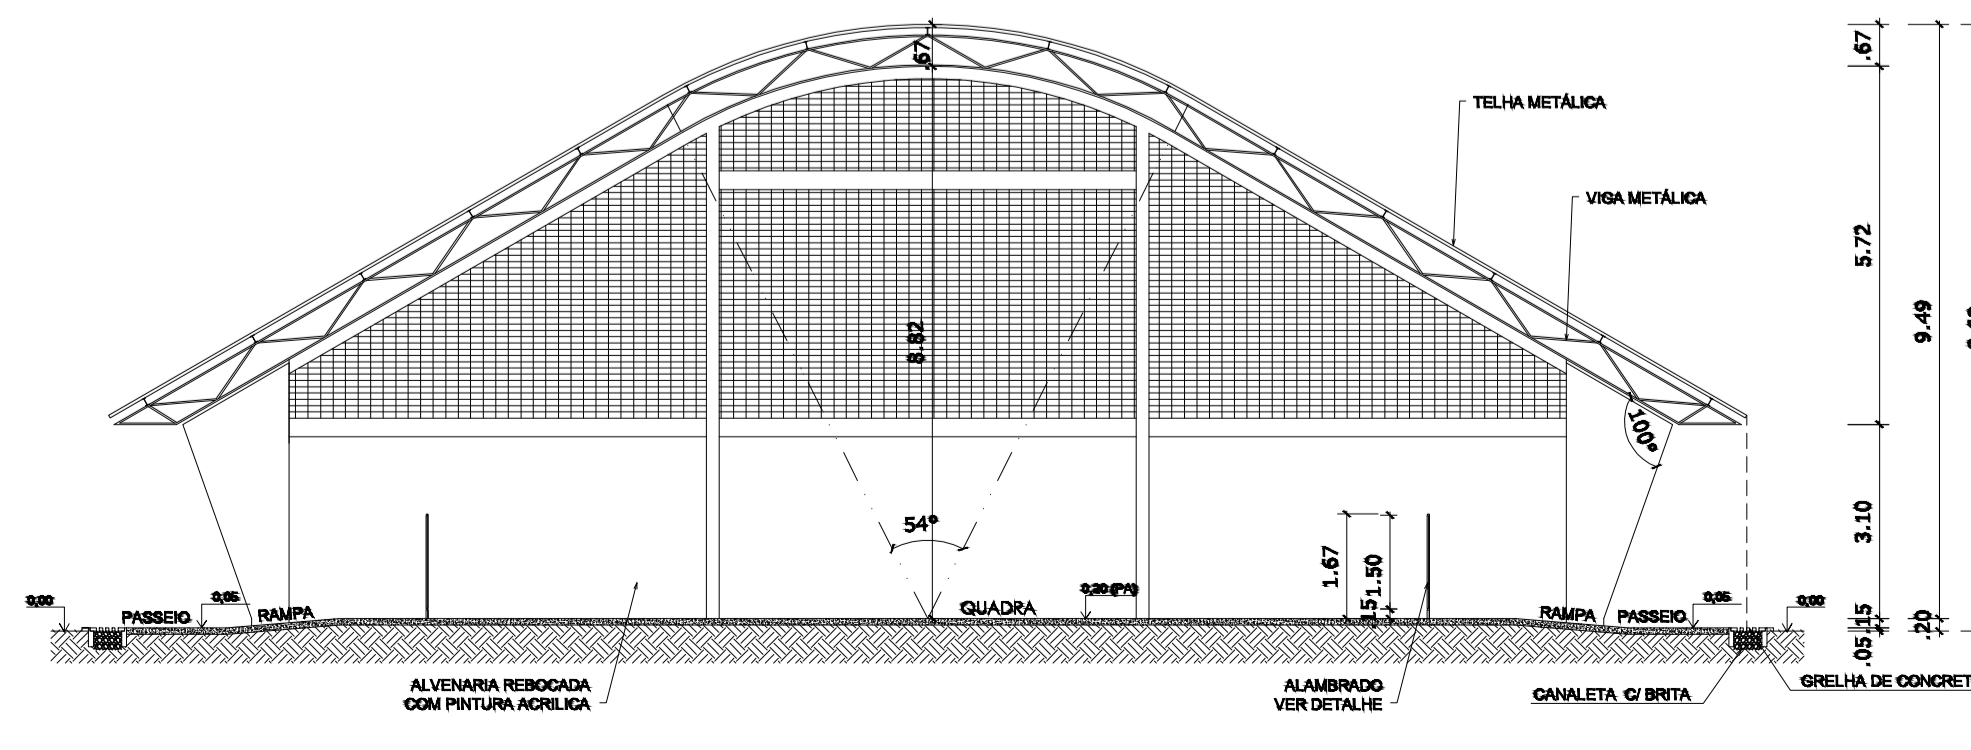

PLANTA BAIXA
ESCALA 1:125

LAYOUT
ESCALA 1:125

CORTE AA
ESCALA 1:125

DETALHE DA ARQUIBANCADA
ESCALA 1:25

CORTE BB
ESCALA 1:125

CORTE CC
ESCALA 1:125

REFORMA DE GINÁSIO POLIESPORTIVO

LOCAL: GERALDO BATISTA GABRIEL - S/N
NOVA PEDREGULHO - PEDREGULHO - SP
MAIO / 2025

ESCALAS:
INDICADAS

Elso Lemes Filho
ELSO LEMES FILHO
ENG. CIVIL - CREA 0601113022

FOLHA: ÚNICA